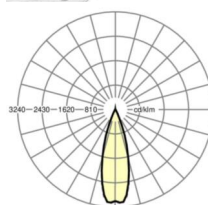

электротехника

Балласт	Электронный драйвер (1 штука)
Мощность системы	53W
сетевое напряжение	230V/50Hz
класс энергосбережения/Источник света	C

Оптика

Оснастка	LED, цветопередача/оттенок света CRI ≥ 80 / 6500K
Допуск для координаты цветности (MacAdam)	3SDCM
Фотобиологическая безопасность (светильник)	RG1
Номинальный световой поток	9003lm
Срок службы LED	50000h L80/B10 (Tq 35°C)
светоотдача светильников	171lm/W
Угол излучения	30° (C0) / 30° (C90)
UGR поп./вдоль	13.2 / 12.2

DEEP-LINK

<https://www.regiolux.de/ru/article/19442004190>

Ссылка	LED 9000lm 865
ηLB	100 %
Φ ↓/↑	99 % / 1 %
UGR поп./вдоль дисплей	13.2 / 12.2
	65° < 3000cd/m²

Механика

цвет корпуса	белый стандартный для электротехники RAL 9016
размеры (LxWxH/DxH)	1531mm x 55mm x 37mm
вес (нетто)	1.9kg
Вид монтажа	сборка трековых систем, световая структура

размеры

L	1531 mm	Длина
В	55 mm	Ширина
н	37 mm	Высота